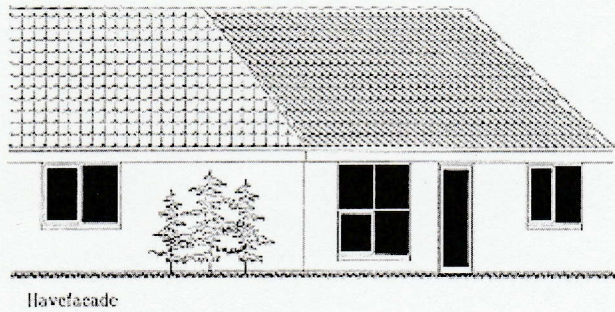

Type 95 Skrå

Havefacade

Indgangsfacade

28.95