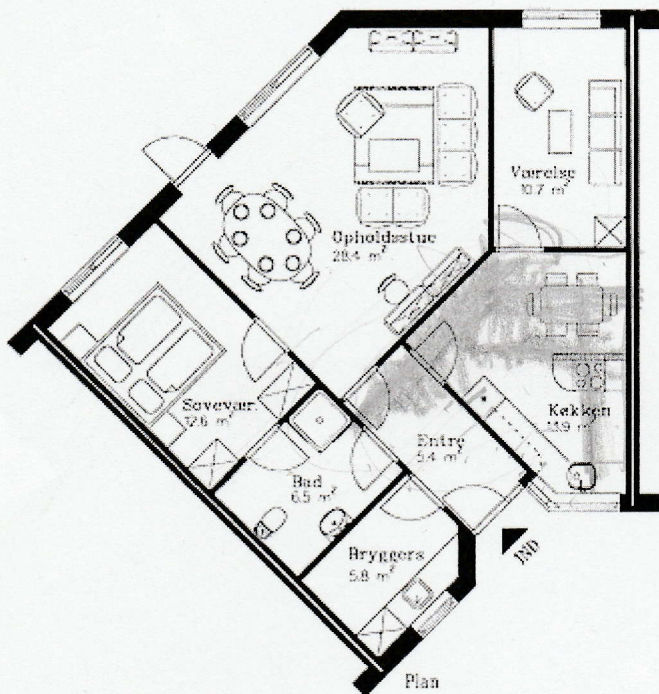

Type 95 Skrå

Havefacade

Indgangsfacade

28.95